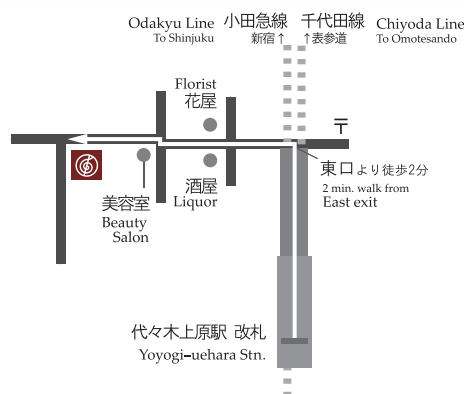

2012.4.25.wed 開場18:30 開演19:00

ムジカーザ

<パーティ付/終演後> 一般 ¥8,000 学生 ¥4,000

<コンサートのみ> 一般 ¥5,000 学生 ¥2,500

information

TEL 03-5454-0054 / FAX 03-5454-0053

Mail piano@musicasa.co.jp

※曲目は変更になる場合がございますので、予めご了承ください。