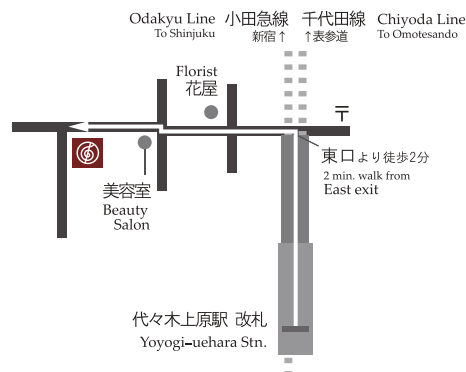

#160

MUSICASA
CONCERT

第160回ムジカーザコンサート

萩原麻未ピアノリサイタル

ドビュッシー：プレリュード(前奏曲)集 第1集

キース・ジャレット：アルバム『ザ・メロディ・アット・ナイト、ウィズ・ユー』より 抜粋

2022.9.30.fri 開場18:30 開演19:00

ムジカーザ

< 入場券 > 一般 ¥4,000
学生(U25) ¥2,000

information

TEL 03-5454-0054 / FAX 03-5454-0053

Mail piano@musicasa.co.jp