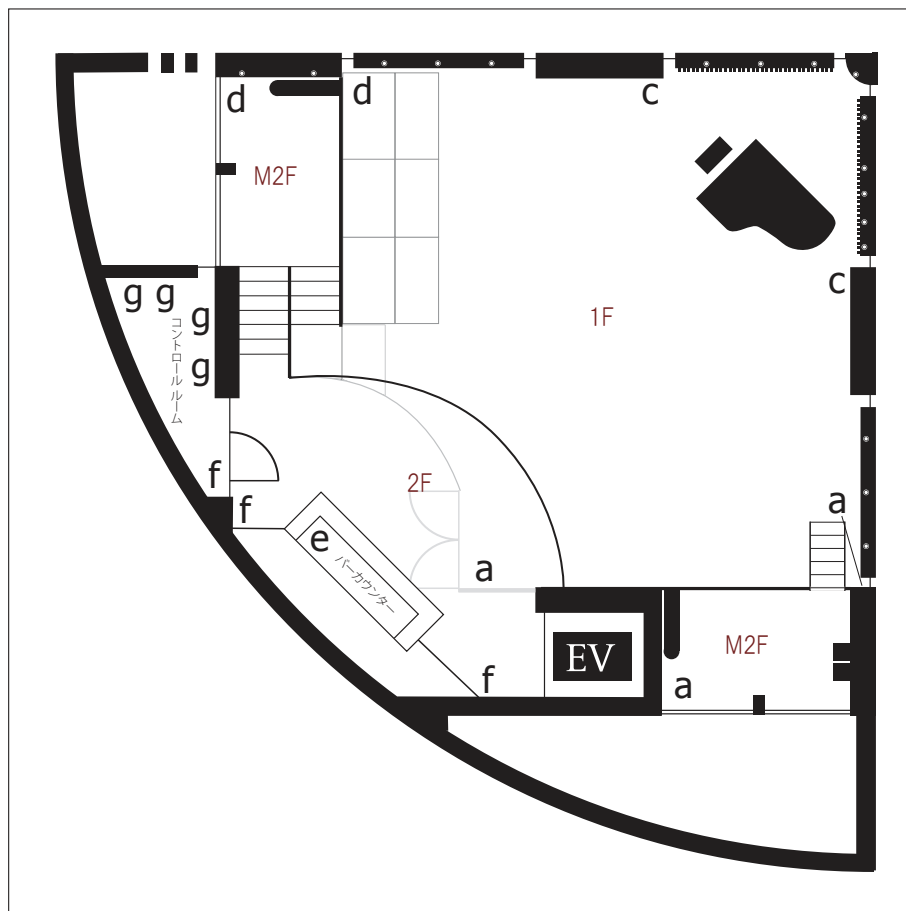

壁コンセント

- a ロビー
男性用トイレ
ホール入口 右
ピアノ庫 上 ピアノ庫階段 下
- b クローク LAN用モジュージャック
女性用トイレ
- c 舞台脇 L R スピーカ(キャノン[ピン]コネクタ)
マイク(標準プラグ用コネクタ)
モニターテレビコンセント
- d 中2階(踊場) 上下
- e バーカウンターコンセント
" 内 冷蔵庫
- f 2階 L R
コントロールルーム 入口
- g コントロールルーム 奥4ヶ所 オーディーラック

各回路・20 A ※15 Aを目安にご利用願います

コンセント形状:すべて単相100V 15A (1500W) 平行型