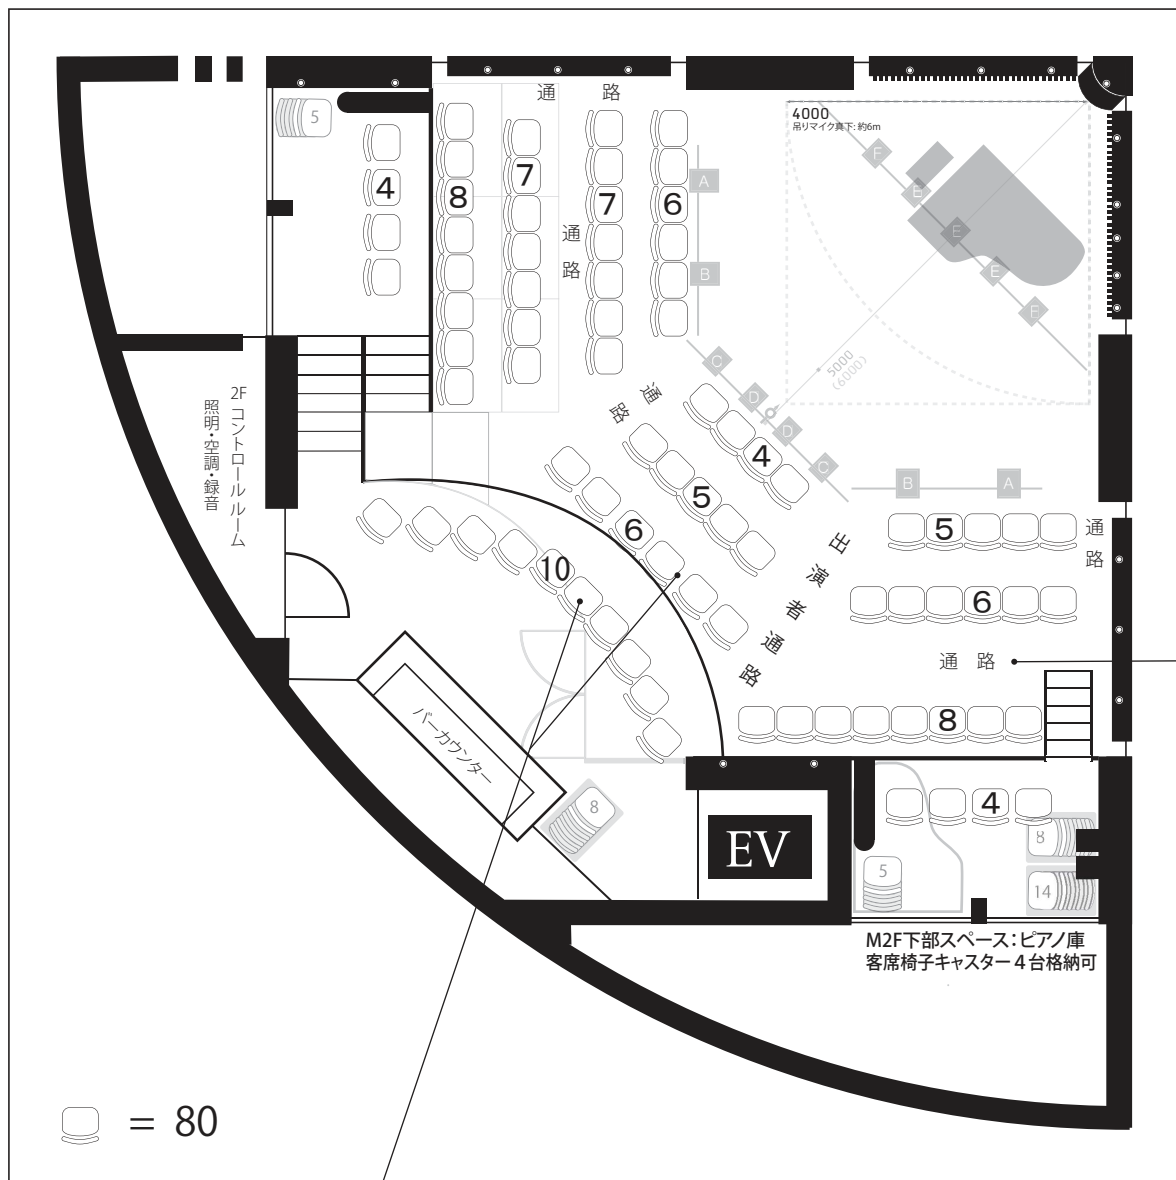

ベーシックな配置 : 80席

この場所では、椅子のジョイントを外してください
特に正面最後列は、少し間隔を空けて並べていただくと舞台が見やすくなります