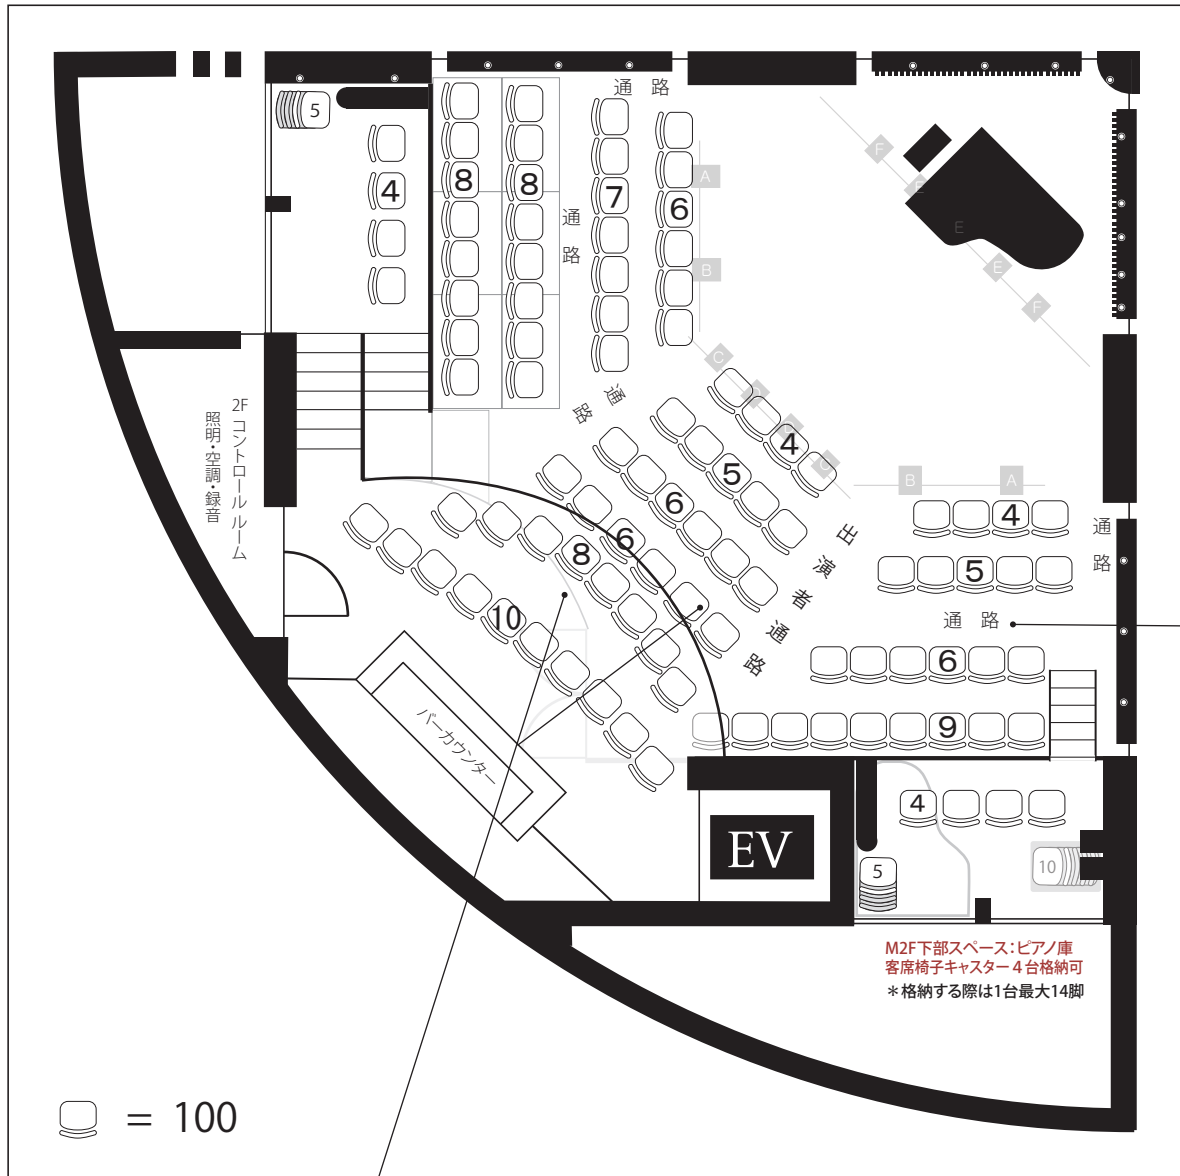

ベーシックな配置：100席

この場所では、椅子のジョイントを外してください  
少し間隔を空けて並べていただくと、舞台が見やすくなります