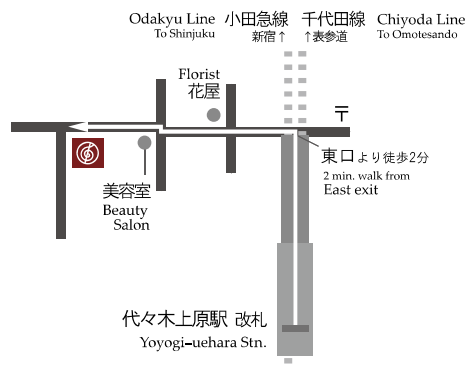

プロコフィエフ=宮川知子：ロメオとジュリエット 組曲

2023.12.22.fri 開場18:30 開演19:00

ムジカーザ

< パーティ付/終演後 > 一般 ¥7,000 学生(U25) ¥4,000

< コンサートのみ > 一般 ¥4,000 学生(U25) ¥2,000

< LIVE配信 > 視聴券 ¥1,500 ※[Streaming+]にて取り扱い
イープラスの登録が必要です

▲LIVE配信の追加販売決定!! アカイブ(見逃し配信)あり