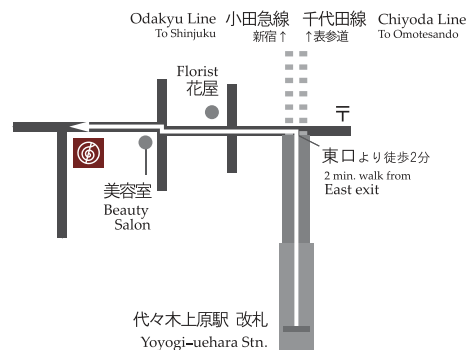

#145

MUSICASA
CONCERT

第145回ムジカーザコンサート

＝ムジカーザ開館25周年＝

彩美歌

春に

ayamika
classical vocal & piano ensemble

ラフマニノフ：ヴォカリーズ，春の流れ
シューベルト：春に
トマ：歌劇「ミニョン」より 君よ知るや南の国
さくらさくら / さくら横ちょう(中田喜直) / さくら貝の歌
さくら / 宵待草 / 朧月夜 / 春に
木下牧子作品：
おんがく(彩美歌バージョン)，風をみたひと，
C.ロセッティの4つの歌 他

彩美歌

高島敦子 (Sop)

木下泰子 (M.Sop)

三宮美穂 (M.Sop)

千葉かほる (Pf)

2020.4.5.sun 開場14:30 開演15:00

ムジカーザ

<パーティ付/終演後> 一般 ¥7,000 学生(U25) ¥3,500

<コンサートのみ> 一般 ¥4,000 学生(U25) ¥2,000

information

TEL 03-5454-0054 / FAX 03-5454-0053

Mail piano@musicasa.co.jp

※曲目は変更になる場合がございますので、予めご了承ください。