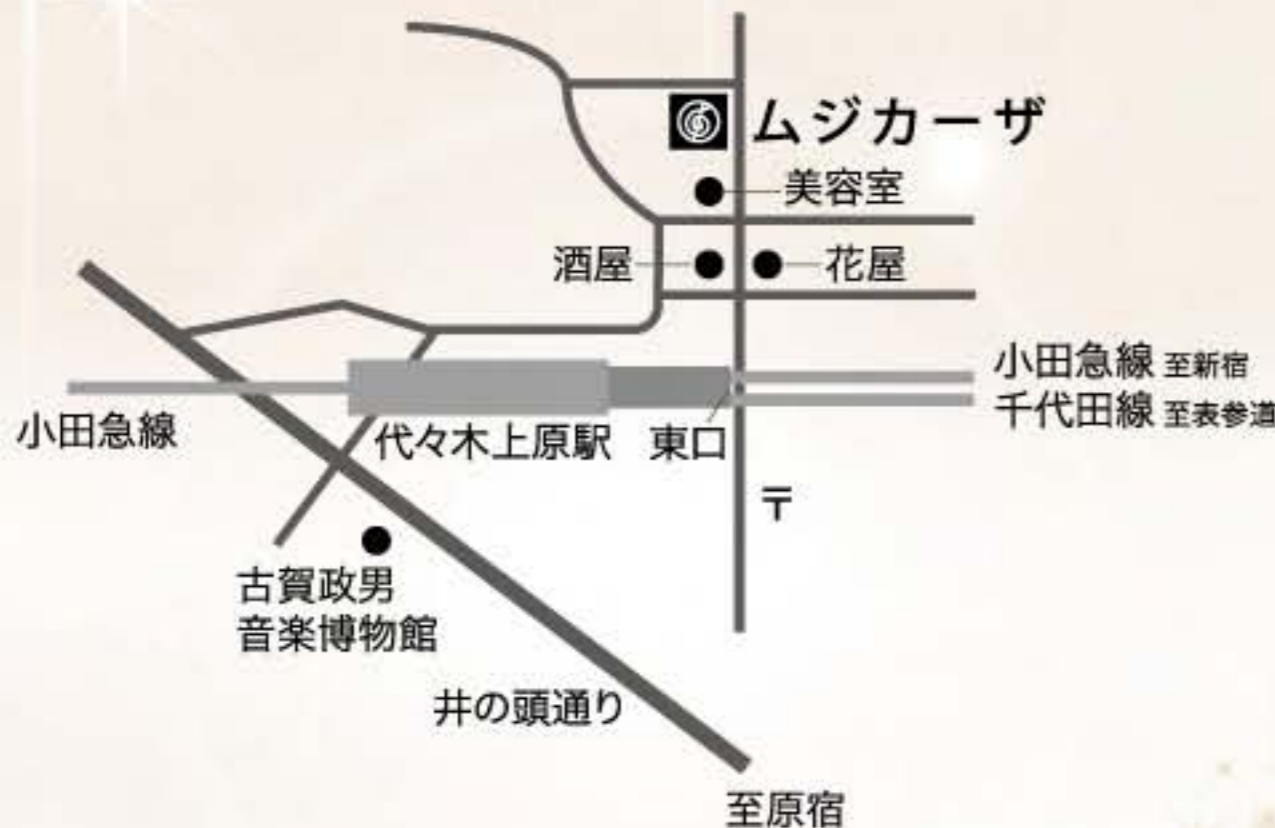

Kaoru Motoo Piano Recital

MUSICASA

〒151-0066 東京都渋谷区西原3-33-1
TEL:03-5454-0054 <http://www.musicasa.co.jp>

※駐車場はございませんので、公共交通機関をご利用下さい。
※都合によりプログラム等が変更になる場合がございます。
※未就学児の入場はお断りしております。何卒ご了承ください。

絶賛発売中

渾身の情熱を注いだ、本尾かおる待望のデビュー・アルバム。
豊かな情感と技巧が織りなす24曲のエチュード集。